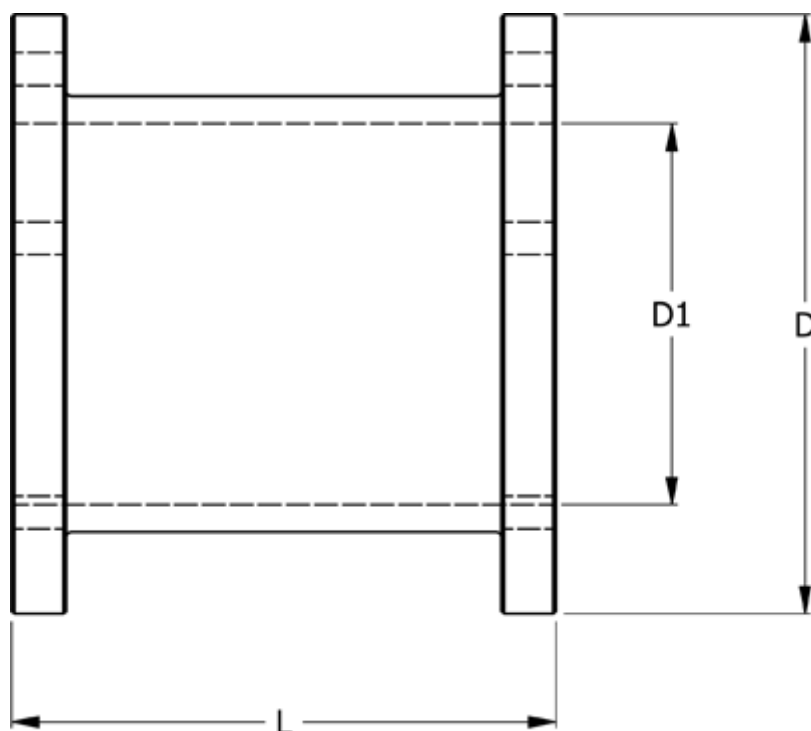

Varenummer: 330620006200  
Beskrivelse: Koblingsdel N-Eupex str. 200  
Part 6 - 200 mm

## Mål

D	= 200
D1	= 140
L	= 200
Moment (Nm)	= 1340